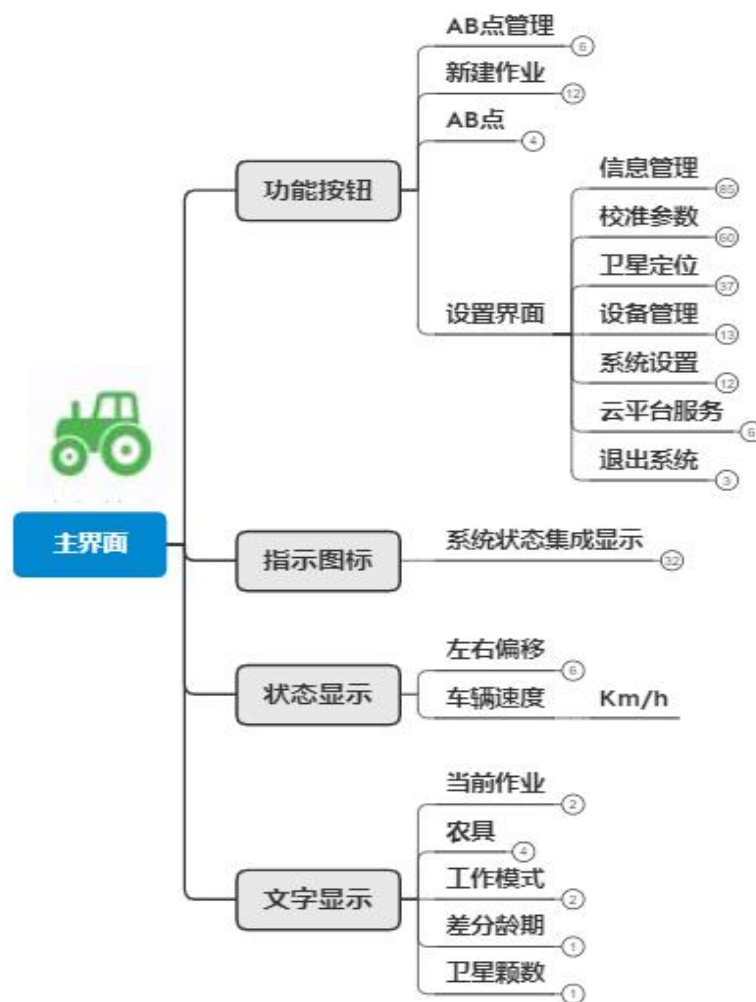

AG360农机自动驾驶系统

各相任务单元

- 节约人力成本 ≥ 2 万/年/台
- 提高土地利用效率7%~10%
- 降低农药使用量 $\geq 5\%$
- 提高作业效率 $\geq 30\%$

产品组成框图

AG360 操作软件

支持功能

系统功能

自动调头功能

作业面积统计

直线、曲线、超低速
多种作业模式

导航云远程运维

地形补偿功能

AB线共享

远程找车

兼容多种车辆：
插秧机、收割机

行驶速度0 - 15km/h
作业精度：±2.5cm

什么是 **AG360**

操作够简

跨时代智能方向盘

- ✓ 触手可及
- ✓ 随指而动，随心而行
- ✓ 一键导航
- ✓ 轻松无忧

操作够简

工业化设计
引领行业新风潮

七芯LEMO接口
一线多连，告别繁琐

信号够强