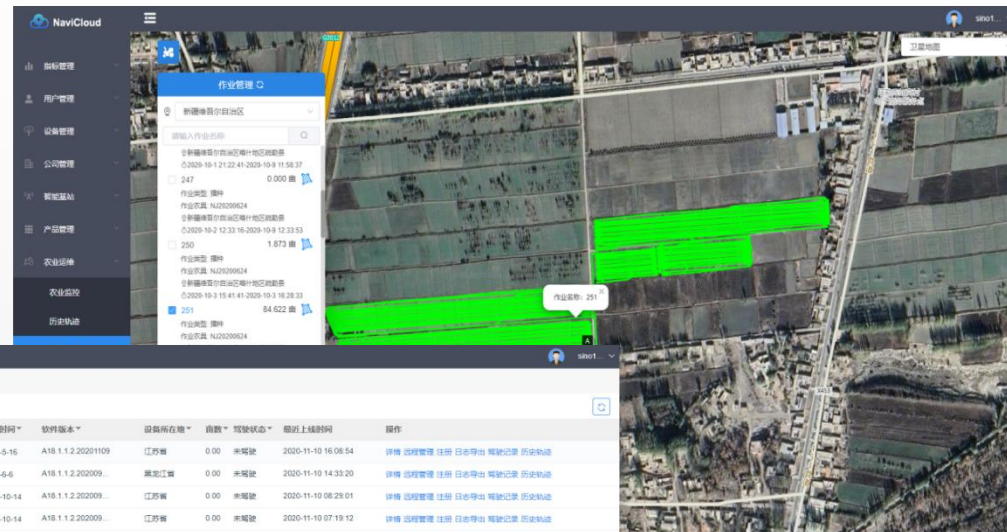

2021年春天效果

华北、西北地区种土豆效果

售后无忧

云上互联，极速售后

高效便捷，不再等待

远程协助，在线排除故障

实时监测位置与轨迹，全局尽在掌握

序号	SN	车辆名称	类型	注册时间	软件版本	设备所在地	自数	工作状态	最近上线时间	操作
1	029128140000	Vehicle20201102	AG302	2021-5-16	A16.1.1.2.20201109	江苏省	0.00	未驾驶	2020-11-10 16:08:54	详情 远程管理 注册 日志导出 驾驶记录 历史轨迹
2	029192670000	Vehicle20200930	AG302	2197-6-6	A16.1.1.2.202009...	黑龙江省	0.00	未驾驶	2020-11-10 14:33:20	详情 远程管理 注册 日志导出 驾驶记录 历史轨迹
3	029110460000	Vehicle20201020	AG302	2021-10-14	A16.1.1.2.202009...	江苏省	0.00	未驾驶	2020-11-10 08:28:01	详情 远程管理 注册 日志导出 驾驶记录 历史轨迹
4	029194200000	Vehicle20201021	AG302	2021-10-14	A16.1.1.2.202009...	江苏省	0.00	未驾驶	2020-11-10 07:19:12	详情 远程管理 注册 日志导出 驾驶记录 历史轨迹
5	029193770000	Vehicle20201105	AG302	2021-10-15	A16.1.1.2.20201022	河北省	0.00	自动驾驶	2020-11-10 14:31:44	详情 远程管理 注册 日志导出 驾驶记录 历史轨迹
6	029192050000	DMC2404	AG302	2021-9-4	A16.1.1.2.20200912	黑龙江省	0.00	离线	2020-11-8 16:15:43	详情 远程管理 注册 日志导出 驾驶记录 历史轨迹
7	029128160000	东方红26	AG302	2021-9-23	A16.1.1.2.20200912	黑龙江省	0.00	离线	2020-11-1 17:11:53	详情 远程管理 注册 日志导出 驾驶记录 历史轨迹
8	029135540000	东方红26	/	/	/	上海市	0.00	离线	/	详情 远程管理 注册 日志导出 驾驶记录 历史轨迹
9	029110860000	Vehicle20200930	AG302	2021-9-21	A16.1.1.2.20200912	吉林省	0.00	离线	2020-10-31 09:55:15	详情 远程管理 注册 日志导出 驾驶记录 历史轨迹
10	029137410000	东方红26	AG302	2021-9-21	A16.1.1.2.20200912	黑龙江省	0.00	离线	2020-11-4 13:01:07	详情 远程管理 注册 日志导出 驾驶记录 历史轨迹

售后无忧

售后无忧！

真正好品牌，售后必无忧
全中国农民都在用

本地维保，各大经销商遍布全国
7x24小时在线，售后落实有保障

罗网及云平台

位置管理

实时位置
作业信息

设备管理