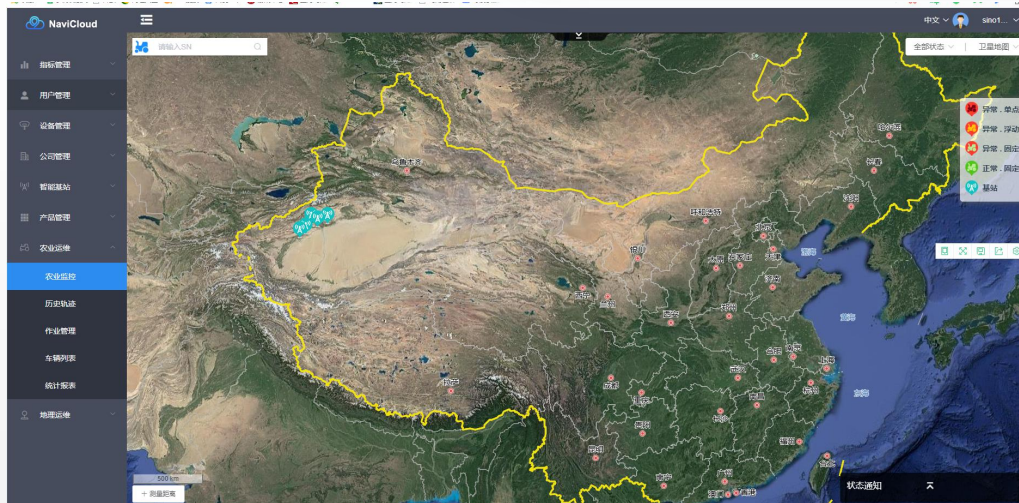

罗网及云平台

位置管理

实时位置
作业信息

设备管理

基础参数
详细信息
远程校准

任务管理

基础信息
数据统计

作业管理

基础信息
作业监控
作业统计