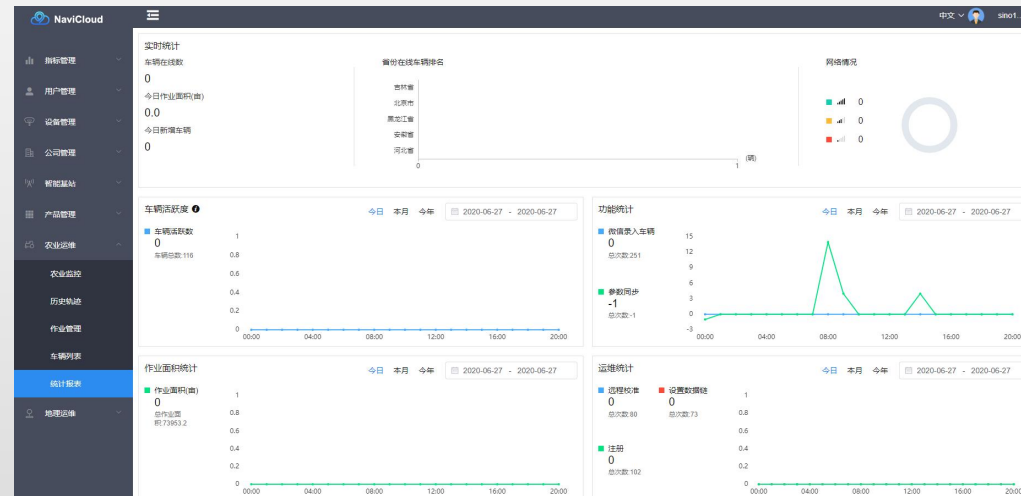

售后无忧

售后无忧！

真正好品牌，售后必无忧
全中国农民都在用

本地维保，各大经销商遍布全国
7x24小时在线，售后落实有保障

罗网及云平台

位置管理

实时位置
作业信息

设备管理

基础参数
详细信息
远程校准

任务管理

基础信息
数据统计

作业管理

基础信息
作业监控
作业统计

序号	SN	车辆名称	类型	过期时间	软件版本	设备所在地	亩数	驾驶状态	最近上线时间	操作
1	02912636000	Venice20200421	AG302	/	2.0.0.A25.200410	上海市	0.00	离线	2020-6-24 20:48:32	详情 远程管理 注册 日志导出 驾驶记录 历史轨迹
2	02912620000	总 东方红4	AG302	/	2.0.0.A17.200320	上海市	0.00	离线	2020-6-25 21:34:24	详情 远程管理 注册 日志导出 驾驶记录 历史轨迹
3	029127120000	总 东风S64	AG302	/	2.0.0.A19.200325	新疆	0.00	离线	2020-6-25 21:34:25	详情 远程管理 注册 日志导出 驾驶记录 历史轨迹
4	029133100000	总 震沃S04	AG302	/	2.0.0.A19.200325	新疆	0.00	离线	2020-6-25 21:34:26	详情 远程管理 注册 日志导出 驾驶记录 历史轨迹
5	029129760000	总 震沃	AG302	/	2.0.0.A19.200325	新疆	0.00	离线	2020-6-25 21:34:28	详情 远程管理 注册 日志导出 驾驶记录 历史轨迹
6	029131190000	Venice20200326	AG302	/	2.0.0.A19.200325	新疆	0.00	离线	2020-6-25 21:34:28	详情 远程管理 注册 日志导出 驾驶记录 历史轨迹
7	029127270000	总 震沃	AG302	/	/	新疆	0.00	离线	2020-6-25 21:34:28	详情 远程管理 注册 日志导出 驾驶记录 历史轨迹
8	029130190000	总 福田雷沃新豹	AG302	/	2.0.0.A19.200325	新疆	0.00	离线	2020-6-25 21:34:29	详情 远程管理 注册 日志导出 驾驶记录 历史轨迹
9	029127540000	总 东风	AG302	/	2.0.0.A19.200325	新疆	0.00	离线	2020-6-25 21:34:36	详情 远程管理 注册 日志导出 驾驶记录 历史轨迹
10	029126100000	总 震沃4	AG302	/	2.0.0.A19.200325	新疆	0.00	离线	2020-6-25 21:34:36	详情 远程管理 注册 日志导出 驾驶记录 历史轨迹

罗网及云平台

司南罗网 18616677533

搜索设备ID(SN)、基站名称

智能基站在线数: 0 (累计总数: 10)
普通基站在线数: 98 (累计总数: 144)
移动站在线数: 81 (累计总数: 4062)
设备异常数: 0

实时监控
移动站
差分服务
统计报表
感知平台
平台运维
报表中心

2.2.2.20210317
更新日志

卫星地图 基站辐射范围

基准站		
<input checked="" type="checkbox"/>	在线	98
<input checked="" type="checkbox"/>	离线	56