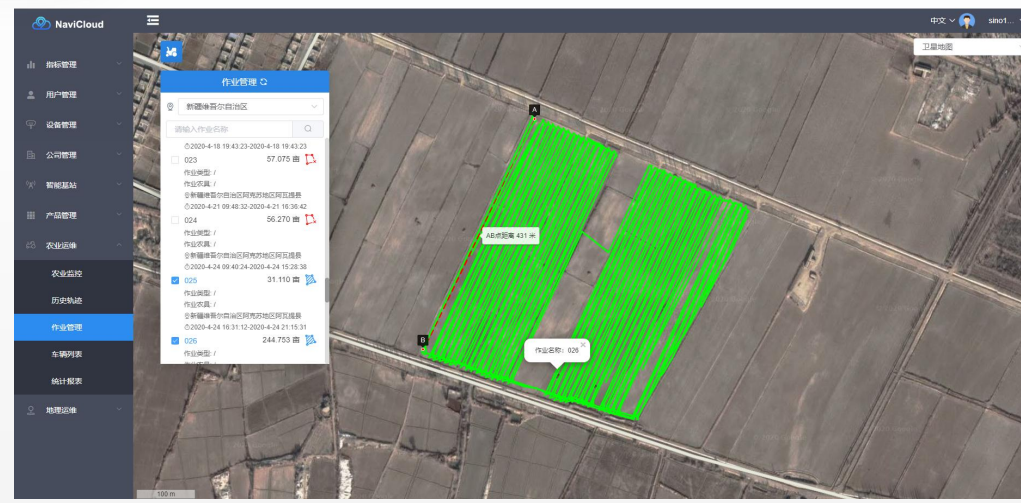

罗网及云平台

位置管理

实时位置
作业信息

设备管理

基础参数
详细信息
远程校准

任务管理

基础信息
数据统计

作业管理

基础信息
作业监控
作业统计