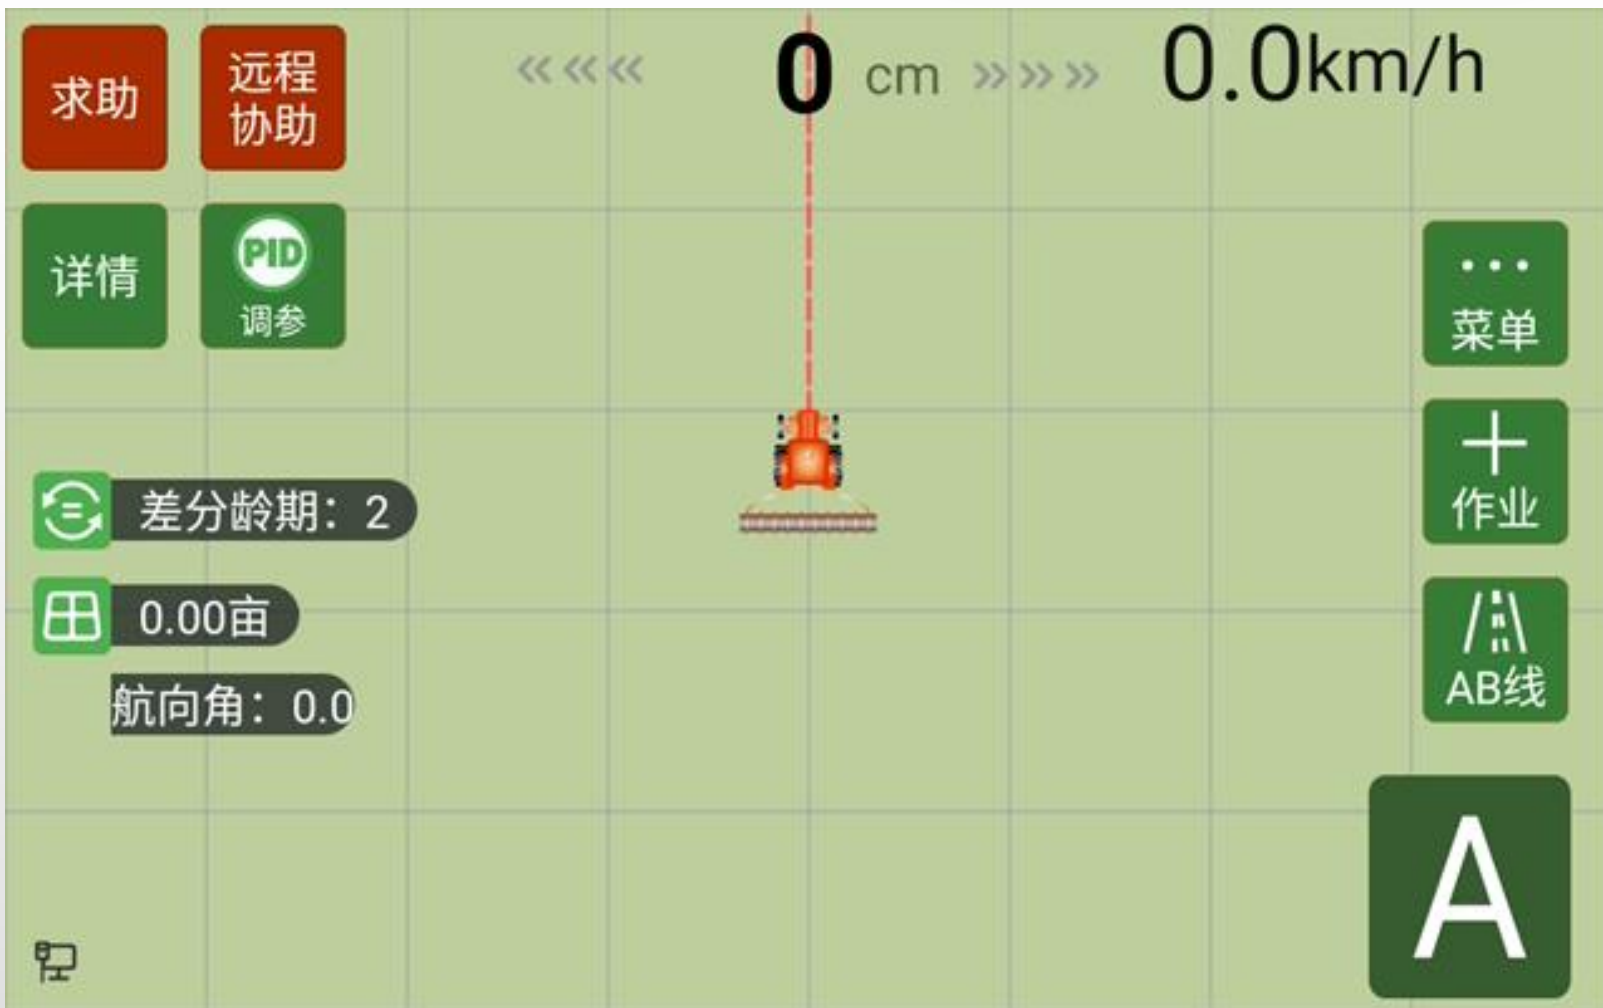

AG360农机自动驾驶系统

各相任务单元

- 节约人力成本 ≥ 2 万/年/台
- 提高土地利用效率7%~10%
- 降低农药使用量 $\geq 5\%$
- 提高作业效率 $\geq 30\%$

产品组成框图

AG360 操作软件

支持功能

系统功能

自动调头功能